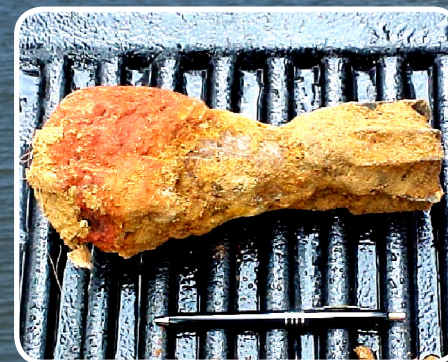

CONTACTOS DE EMERGENCIA:

En el mar:

Use el canal 16
(156.800MHz)

o llame al 800-424-8802

En tierra: Llame al 911
(La policía local)

- ¡Las municiones son peligrosas, y pueden ser difíciles de reconocer!

- ¡Minimice su manipulación para evitar el riesgo de explosión!

- ¡Nunca lleve una munición al puerto!

Siga las 3Rs

Reconozca
Reconozca cuando se encuentre con una munición.

Retroceda
No toque, mueva o perturbe la munición, abandone el área cuidadosamente.

Reporte
Avisé inmediatamente a la policía local si se encuentra en tierra, o la Guardia Costanera si se encuentra en aguas navegables.